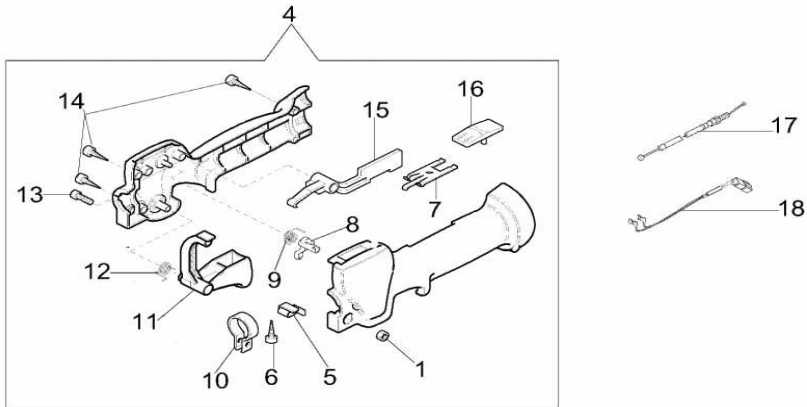

28	1	C61110105	CAVETTO
29	2	C61112101	FRIZIONE COMPL.
30	1	C61110136	MOLLA
31	2	C3057010	RONDELLA

1	2	C3914003	DADO
2	1	C3801015	VITE
3	1	C4161433B	FASCETTA
4	1	C61012006A	IMPUGNATURA
5	1	C61040054	ATTACCO FASTON
6	1	C3960061	VITE
7	1	C61040053	LAMIERINO
8	1	C61040052	CRICCHETTO
9	1	C61040057	MOLLA
10	1	C61010019	FASCETTA
11	1	C61040049	LEVA ACCELERATORE
12	1	C61040056	MOLLA
13	1	C3801011	VITE
14	3	C3960067	VITE
15	1	C61040050	LEVA
16	1	C61040051	CURSORE
17	1	C61110091	CAVO ACCEL.
18	1	C61110092	CAVETTO