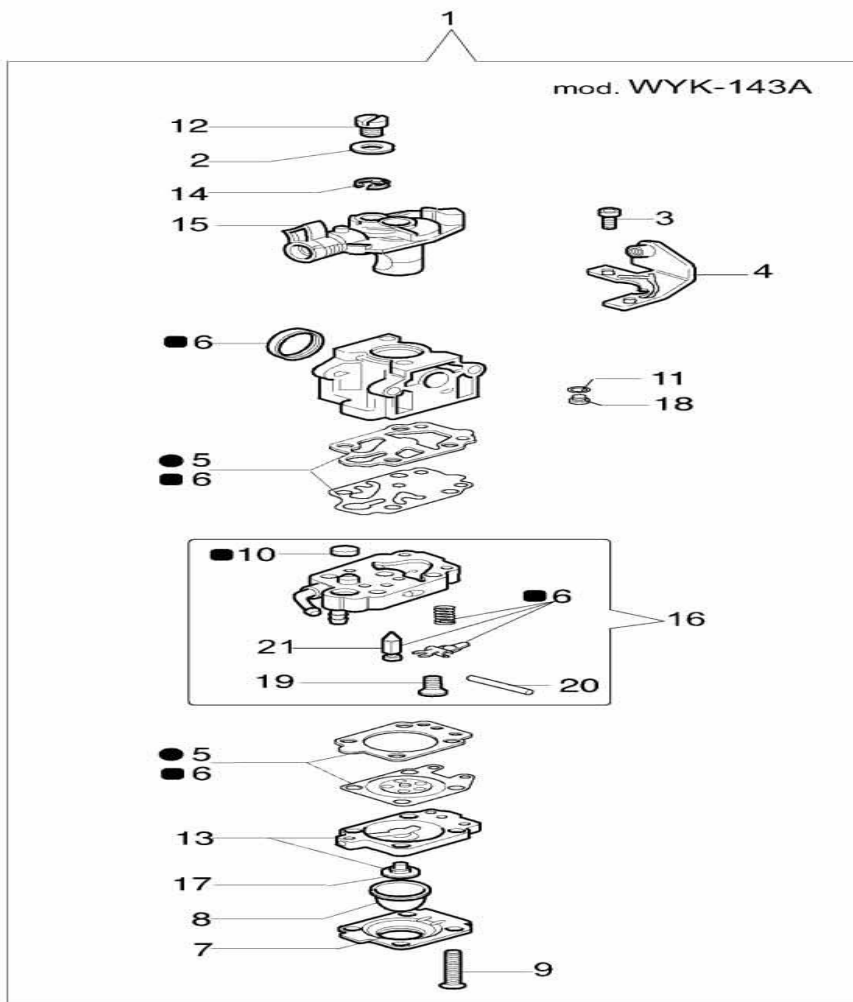

- 5 KIT MEMBRANE E GUARNIZIONI
  DIAPHRAGM & GASKET SET
- 6 KIT RIPARAZIONE
  REPAIR SET

1		C2318968	CARBURATORE
2	1	C2318703	RONDELLA
3	1	C2318580	VITE
4	1	C2318813	SUPPORTO
5	1	C2318590	KIT GUARNIZIONI
6	1	C2318591	KIT RIPARAZIONE
7	1	C2318571	COPERCHIO
8	1	C2318572	POMPA
9	4	C2318585	VITE
10	1	C003300204	FILTRO MIX
11	1	C2318701	O-R
12	1	C2318577	NOTTOLINO
13	1	C2318969	CORPO POMPA
14	1	C2318189	ANELLO
15	1	C2318971	VALVOLA
16	1	C2318842	CORPO POMPA
17	1	C2318592	VALVOLA
18	1	C2318891	GETTO
19	1	C2318569	VITE
20	1	C003300201	ASSE BILAN.
21	1	C2318142	SPIILLO