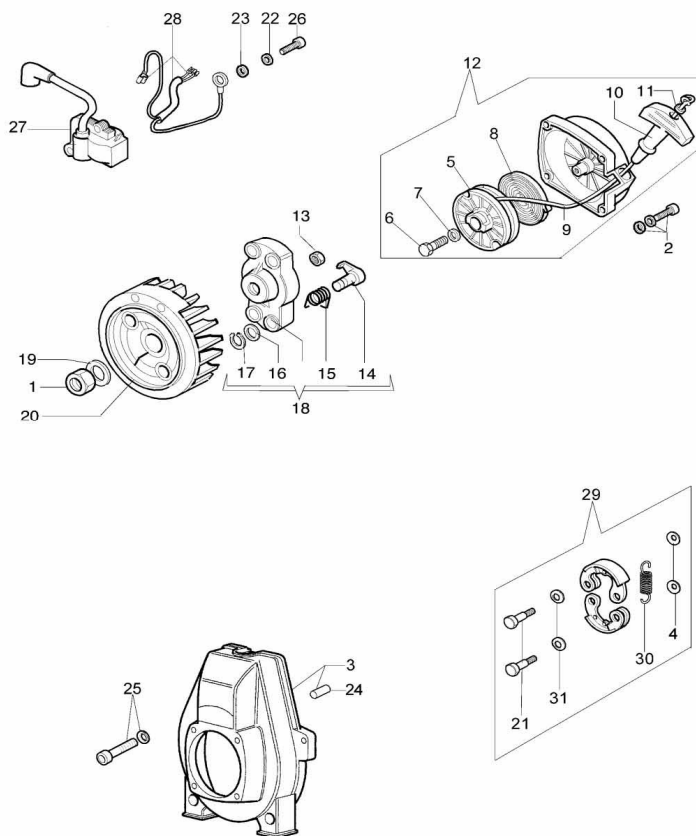

Motor Emak 52,5 cc. • Cod. 0146.0421

GAIMA S.A. - Release / Versione 03 (03/04/2012)

Pos.	Q.tà	Codice	Descrizione
1	1	C61110169R	COPERCHIO
2	2	C4175089A	VITE
3	1	C3960017	VITE
4	1	C3055101	CANDELA
5	1	C61112035B	CILINDRO CPL. D45
6	4	C3801034	VITE
7	4	C3819010	RONDELLA
8	1	C61110005	GUARNIZIONE
9	1	C3960017	VITE
10	2	C4191005	ANELLO
11	1	C61112036	PISTONE COMPL.
12	2	C3960030	VITE
13	2	C006000015	SEGMENTO
14	2	C4191069B	PIASTRINA
15	2	C3034012	CUSCINETTO
16	2	C3023008	SPINA
17	1	C4191012	GUARNIZIONE
18	1	C61110145	COPPIA SEMICARTER
19	2	C3050015AR	ANELLO DI TENUTA
20	4	C3801035	VITE
21	4	C3819006	RONDELLA
22	1	C61112043	SHORT BLOCK
23	1	C3037014	CUSCINETTO
24	1	C4191214	ALBERO MOTORE
25	1	C3028013R	LINGUETTA
26	1	C3806054	VITE
27	1	C61110022A	COPRIMARMITTA
28	1	C61110068	SERIE GUARNIZ.
29	1	C61110046	GUARNIZIONE
30	1	C61110054	GUARNIZIONE
31	1	C61110012B	MARMITTA
32	1	C61110017	LAMIERINO
33	1	C3916005	RONDELLA
34	1	C3908016	VITE
35	1	C3049005	ANELLO OR
36	1	C61112104R	COPERCHIO
37	1	C3801011	VITE
38	1	C3819010	RONDELLA

Pos.	Q.tà	Codice	Descrizione
1	1	C61110006A	GUARNIZIONE
2	1	C61110007	FLANGIA TERMICA
3	1	C61110008A	GUARNIZIONE
4	2	C4175124	VITE
5	1	C2318968R	CARBURATORE
6	1	C61120022	GUARNIZIONE
7	1	C61120024	SUPP. FILTRO
8	1	C61120020	LAMIERINO
9	1	C61110139	FILTRO ARIA
10	2	C61112005	VITE
11	5	C3801011	VITE
12	5	C3057011	RONDELLA
13	1	C3918005	RONDELLA
14	1	C008200282	O-R
15	1	C61110177	KIT COPRIFILTRO
16	1	C3916006	RONDELLA
17	1	C3908036	VITE
18	1	C61070011A	VALVOLA SFIATO
19	1	C61070079R	TAPPO SERB.
20	1	C61070006	GUARNIZIONE
21	1	C61110167	COLLETTORE ARIA
22	1	C61110120A	TUBO
23	2	C61110034	TUBO
24	1	C61110121AR	SERBATOIO
25	1	C61040015C	PIEDE
26	4	C3916005	RONDELLA
27	1	C61110166R	FILTRO MIX
28	1	C61110068	SERIE GUARNIZ.
29	1	C61110162	BOCCOLA
30	4	C3801013	VITE