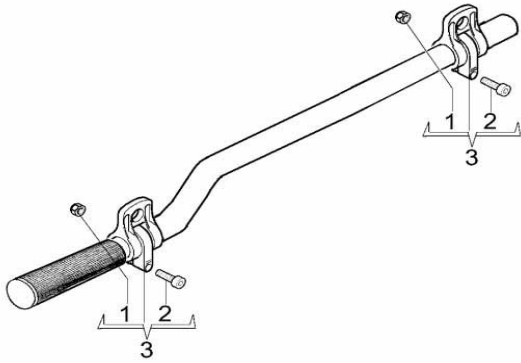

28	1	C61110105	CAVETTO
29	2	C61112101	FRIZIONE COMPL.
30	1	C61110136	MOLLA
31	2	C3057010	RONDELLA

1	2	C3914003	DADO
2	1	C3801015	VITE
3	1	C4161433B	FASCETTA
4	1	C61012006A	IMPUGNATURA
5	1	C61040054	ATTACCO FASTON
6	1	C3960061	VITE
7	1	C61040053	LAMIERINO
8	1	C61040052	CRICCHETTO
9	1	C61040057	MOLLA
10	1	C61010019	FASCETTA
11	1	C61040049	LEVA ACCELERATORE
12	1	C61040056	MOLLA
13	1	C3801011	VITE
14	3	C3960067	VITE
15	1	C61040050	LEVA
16	1	C61040051	CURSORE
17	1	C61110091	CAVO ACCEL.
18	1	C61110092	CAVETTO