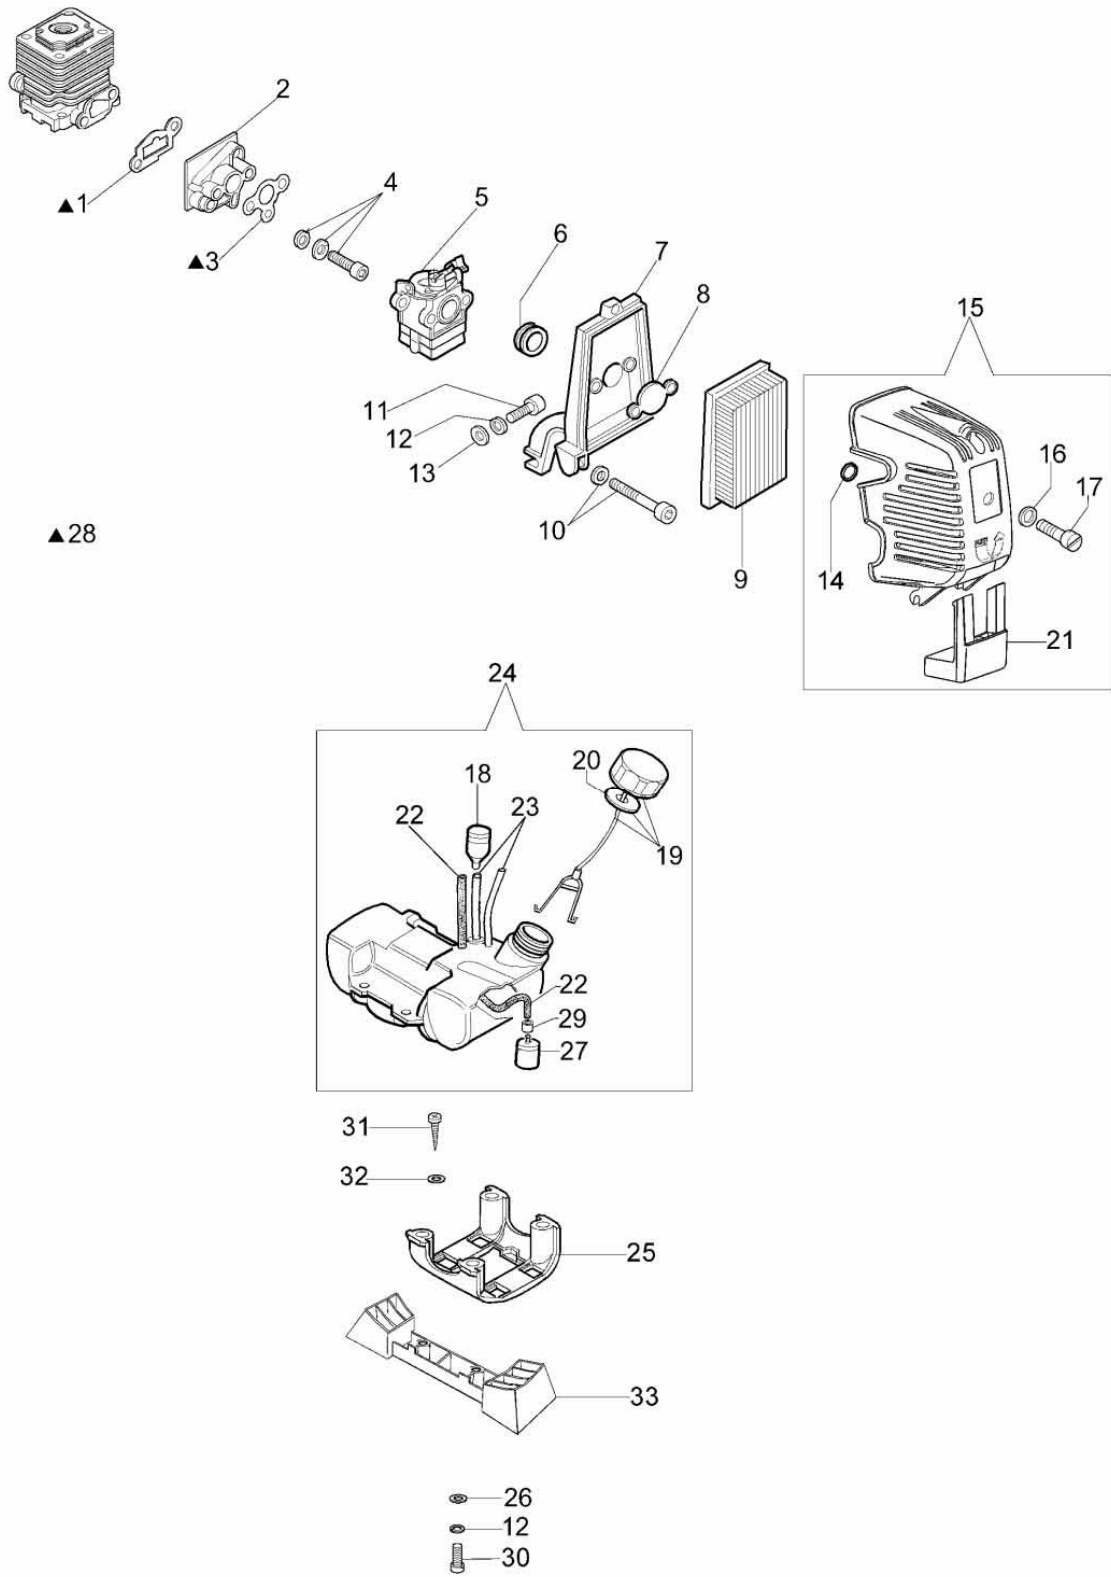

Motor Emak 52,5 cc. • Cod. 0146.0421

GAIMA S.A. - Release / Versione 03 (03/04/2012)

Pos.	Q.tà	Codice	Descrizione
1	1	C61110169R	COPERCHIO
2	2	C4175089A	VITE
3	1	C3960017	VITE
4	1	C3055101	CANDELA
5	1	C61112035B	CILINDRO CPL. D45
6	4	C3801034	VITE
7	4	C3819010	RONDELLA
8	1	C61110005	GUARNIZIONE
9	1	C3960017	VITE
10	2	C4191005	ANELLO
11	1	C61112036	PISTONE COMPL.
12	2	C3960030	VITE
13	2	C006000015	SEGMENTO
14	2	C4191069B	PIASTRINA
15	2	C3034012	CUSCINETTO
16	2	C3023008	SPINA
17	1	C4191012	GUARNIZIONE
18	1	C61110145	COPPIA SEMICARTER
19	2	C3050015AR	ANELLO DI TENUTA
20	4	C3801035	VITE
21	4	C3819006	RONDELLA
22	1	C61112043	SHORT BLOCK
23	1	C3037014	CUSCINETTO
24	1	C4191214	ALBERO MOTORE
25	1	C3028013R	LINGUETTA
26	1	C3806054	VITE
27	1	C61110022A	COPRIMARMITTA
28	1	C61110068	SERIE GUARNIZ.
29	1	C61110046	GUARNIZIONE
30	1	C61110054	GUARNIZIONE
31	1	C61110012B	MARMITTA
32	1	C61110017	LAMIERINO
33	1	C3916005	RONDELLA
34	1	C3908016	VITE
35	1	C3049005	ANELLO OR
36	1	C61112104R	COPERCHIO
37	1	C3801011	VITE
38	1	C3819010	RONDELLA

1	1	C3912012	DADO
2	4	C4175089A	VITE
3	1	C61112089AR	CARTER FRIZIONE
4	2	C3057009	RONDELLA
5	1	C4191018	PULEGGIA
6	1	C3906041	VITE
7	1	C3918006	RONDELLA
8	1	C004000132R	MOLLA
9	1	C4098073	FUNE AVVIAMENTO
10	1	C4191020A	IMPUGN. AVV.
11	1	C006000829	RONDELLA
12	1	C4191286AR	AVVIAM. COMPL.
13	1	C3933038	DADO
14	2	C4191016	CRICCHETTO
15	2	C4191017A	MOLLA
16	2	C3064010	RONDELLA
17	2	C3024007	ANELLO
18	1	C4191143	TRASCINATORE
19	1	C3916010	RONDELLA
20	1	C61110081R	VOLANO
21	2	6125.0005	GR. PERNO FRIZIONE
22	2	C3819006	RONDELLA
23	2	C3918010	RONDELLA
24	2	C3023008	SPINA
25	4	C4175071A	VITE
26	2	C3801013	VITE
27	1	C61110142	BOBINA