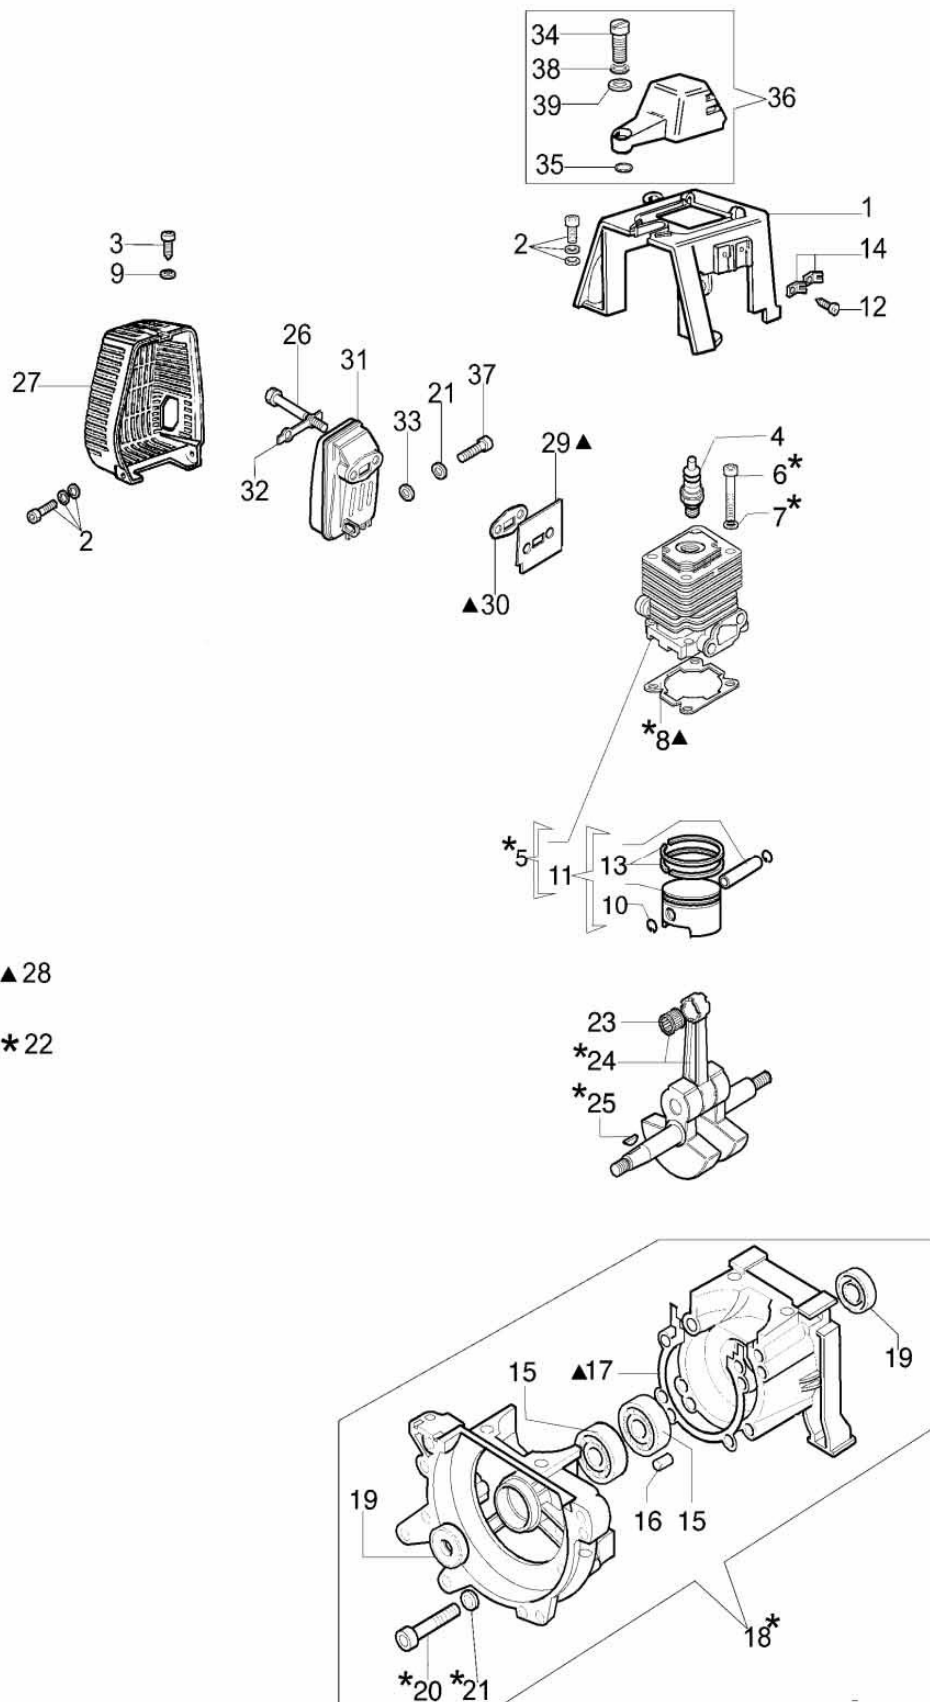

Motor Emak 52,5 cc. • Cod. 0146.0421

GAIMA S.A. - Release / Versione 03 (03/04/2012)

Pos.	Q.tà	Codice	Descrizione
1	1	C61110169R	COPERCHIO
2	2	C4175089A	VITE
3	1	C3960017	VITE
4	1	C3055101	CANDELA
5	1	C61112035B	CILINDRO CPL. D45
6	4	C3801034	VITE
7	4	C3819010	RONDELLA
8	1	C61110005	GUARNIZIONE
9	1	C3960017	VITE
10	2	C4191005	ANELLO
11	1	C61112036	PISTONE COMPL.
12	2	C3960030	VITE
13	2	C006000015	SEGMENTO
14	2	C4191069B	PIASTRINA
15	2	C3034012	CUSCINETTO
16	2	C3023008	SPINA
17	1	C4191012	GUARNIZIONE
18	1	C61110145	COPPIA SEMICARTER
19	2	C3050015AR	ANELLO DI TENUTA
20	4	C3801035	VITE
21	4	C3819006	RONDELLA
22	1	C61112043	SHORT BLOCK
23	1	C3037014	CUSCINETTO
24	1	C4191214	ALBERO MOTORE
25	1	C3028013R	LINGUETTA
26	1	C3806054	VITE
27	1	C61110022A	COPRIMARMITTA
28	1	C61110068	SERIE GUARNIZ.
29	1	C61110046	GUARNIZIONE
30	1	C61110054	GUARNIZIONE
31	1	C61110012B	MARMITTA
32	1	C61110017	LAMIERINO
33	1	C3916005	RONDELLA
34	1	C3908016	VITE
35	1	C3049005	ANELLO OR
36	1	C61112104R	COPERCHIO
37	1	C3801011	VITE
38	1	C3819010	RONDELLA

Pos.	Q.tà	Codice	Descrizione
1	1	C61110006A	GUARNIZIONE
2	1	C61110007	FLANGIA TERMICA
3	1	C61110008A	GUARNIZIONE
4	2	C4175124	VITE
5	1	C2318968R	CARBURATORE
6	1	C61120022	GUARNIZIONE
7	1	C61120024	SUPP. FILTRO
8	1	C61120020	LAMIERINO
9	1	C61110139	FILTRO ARIA
10	2	C61112005	VITE
11	5	C3801011	VITE
12	5	C3057011	RONDELLA
13	1	C3918005	RONDELLA
14	1	C008200282	O-R
15	1	C61110177	KIT COPRIFILTRO
16	1	C3916006	RONDELLA
17	1	C3908036	VITE
18	1	C61070011A	VALVOLA SFIATO
19	1	C61070079R	TAPPO SERB.
20	1	C61070006	GUARNIZIONE
21	1	C61110167	COLLETTORE ARIA
22	1	C61110120A	TUBO
23	2	C61110034	TUBO
24	1	C61110121AR	SERBATOIO
25	1	C61040015C	PIEDE
26	4	C3916005	RONDELLA
27	1	C61110166R	FILTRO MIX
28	1	C61110068	SERIE GUARNIZ.
29	1	C61110162	BOCCOLA
30	4	C3801013	VITE